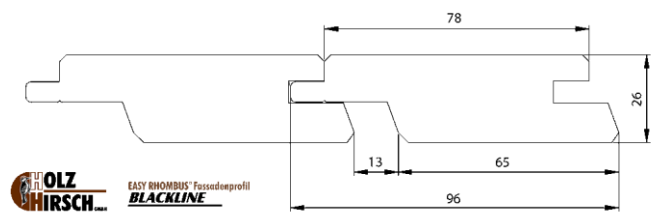

Easy Rhombus® Blackline

Das Fassadenprofil Easy Rhombus® Blackline ist montagefertig in zwei trendigen Farbtönen in nordschwedischer Fichte lagernd.

Mit schwarzer Feder, Micro-Riffelung

Ein Vorteil bei diesem Profil, eine sichtbare Rückseite => optimal geeignet z. B. für Carports
Kann Vertikal oder Horizontal montiert werden

Abmessung: **26x96mm** Deckbreite der Profile 78mm

→ Für 1m Breite benötigt man ca. 13 Bretter

Lagerlänge:

- Farbton Nordic Granit 4,00 und 5,10 m
- Farbton Nordic Lärche 4,00 m

(Stand Feb23)